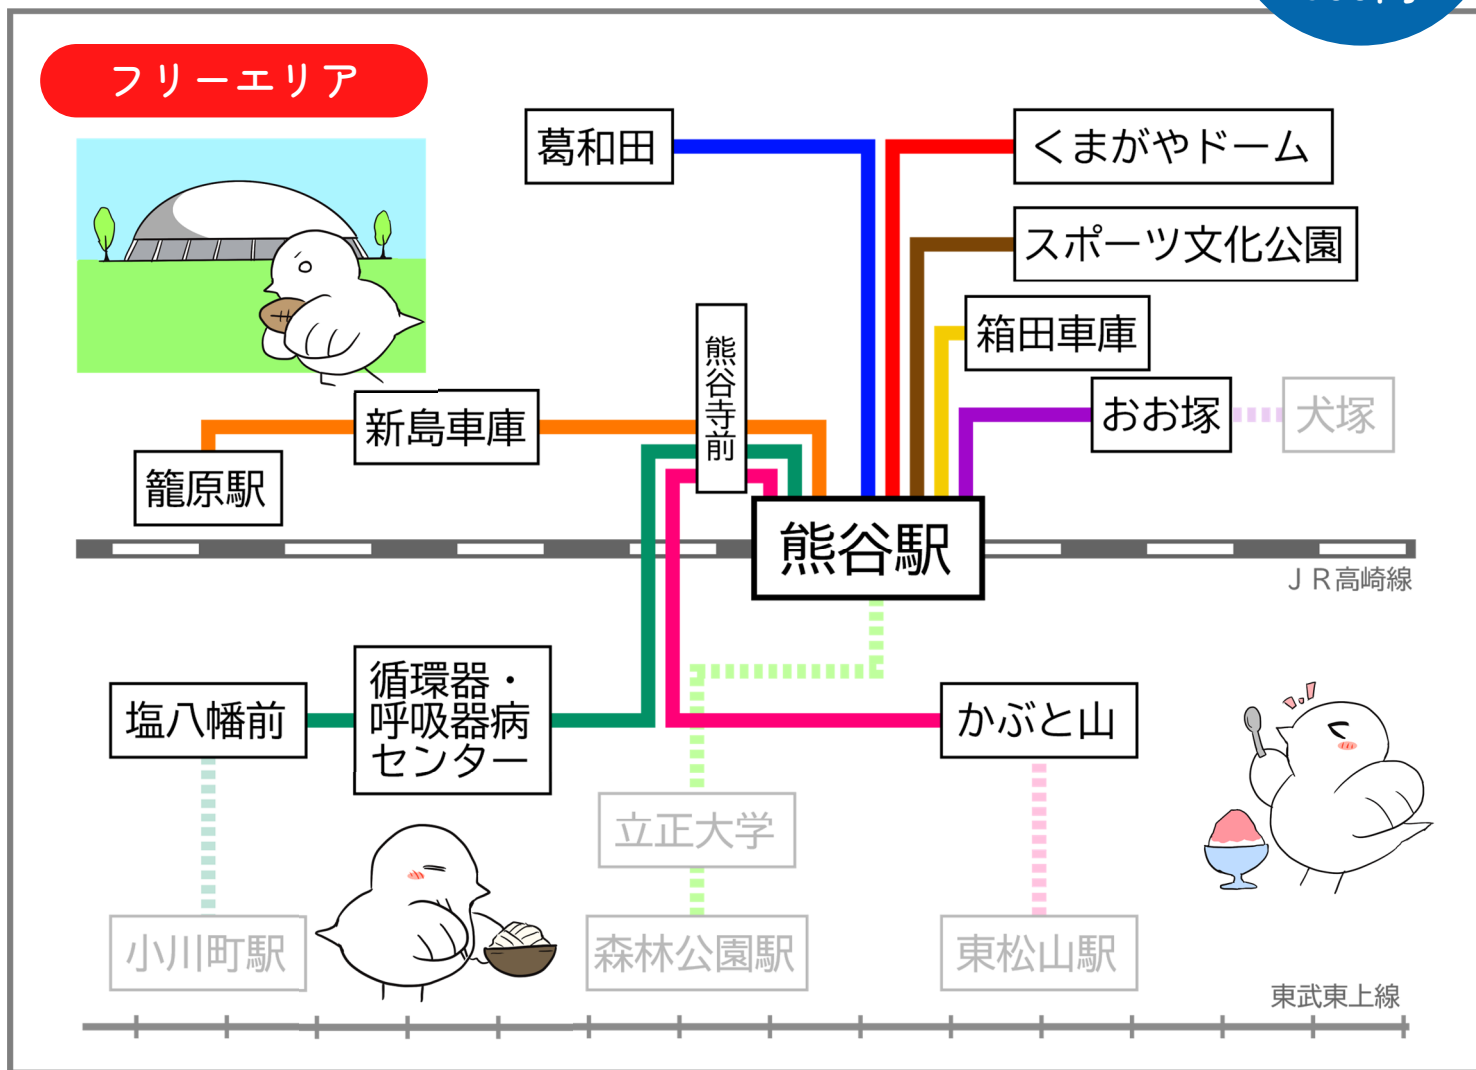

熊谷市内のおでかけに♪

くまがやワンデイパス

おとな
1,000円
こども
500円

【発売期間】

2022年10月1日～2023年1月31日

【有効期間】

発売期間中のご希望の1日に限る

【ご利用にあたっての注意事項】

国際十王交通が運行する路線バスのみご利用いただけます。

フリーエリアの範囲は上記路線図をご確認ください。

フリーエリア外のバス停で乗降される場合は降車時に精算が必要となります。

券面に記載の当日に限りご利用いただけます。

再発行および通用日当日の払い戻しはいたしません。

ご購入されたご本人様のみご利用いただけます。

【発売箇所】

○国際十王交通株式会社 熊谷営業所

熊谷市新島263-1 営業時間 9:00～17:30 (年中無休)

○秩父観光興業株式会社

熊谷市曙町1-1 営業時間 10:00～19:00 (日祝定休)